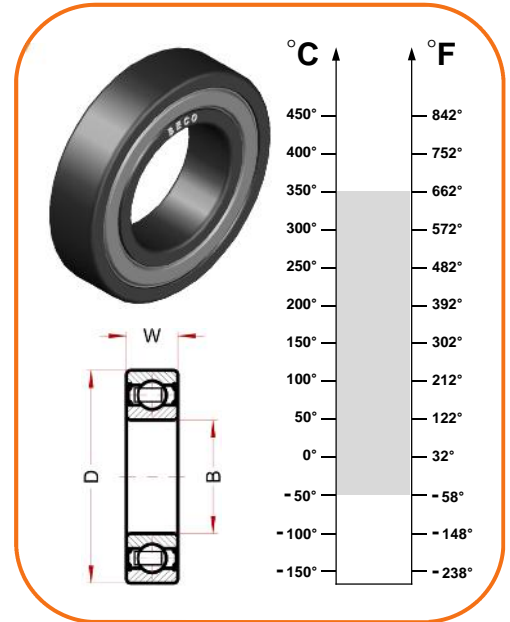

BHTS ZZ GR CG 350°

6000

	∅ (B)	∅ (D)	(W)	/	kN	350°C	kN	20°C
6000 BHTS ZZ GR CG 350°	10	26	8	90	1,35		1,96	
6001 BHTS ZZ GR CG 350°	12	28	8	85	1,63		2,36	
6002 BHTS ZZ GR CG 350°	15	32	9	80	1,97		2,85	
6003 BHTS ZZ GR CG 350°	17	35	10	75	2,24		3,25	
6004 BHTS ZZ GR CG 350°	20	42	12	70	3,45		5,00	
6005 BHTS ZZ GR CG 350°	25	47	12	65	4,03		5,85	
6006 BHTS ZZ GR CG 350°	30	55	13	60	5,52		8,00	
6007 BHTS ZZ GR CG 350°	35	62	14	55	7,17		10,4	
6008 BHTS ZZ GR CG 350°	40	68	15	50	8,14		11,8	
6009 BHTS ZZ GR CG 350°	45	75	16	45	9,86		14,3	
6010 BHTS ZZ GR CG 350°	50	80	16	40	10,76		15,6	
6011 BHTS ZZ GR CG 350°	55	90	18	40	14,62		21,2	
6012 BHTS ZZ GR CG 350°	60	95	18	40	16,00		23,2	
6013 BHTS ZZ GR CG 350°	65	100	18	40	17,24		25,0	
6014 BHTS ZZ GR CG 350°	70	110	20	40	21,72		31,5	
6015 BHTS ZZ GR CG 350°	75	115	20	40	23,45		34,0	

6200

	∅ (B)	∅ (D)	(W)	/	kN	350°C	kN	20°C
6200 BHTS ZZ GR CG 350°	10	30	9	90	1,79		2,60	
6201 BHTS ZZ GR CG 350°	12	32	10	85	2,14		3,10	
6202 BHTS ZZ GR CG 350°	15	35	11	80	2,59		3,75	
6203 BHTS ZZ GR CG 350°	17	40	12	75	3,27		4,75	
6204 BHTS ZZ GR CG 350°	20	47	14	70	4,52		6,55	
6205 BHTS ZZ GR CG 350°	25	52	15	65	5,52		8,00	
6206 BHTS ZZ GR CG 350°	30	62	16	60	7,72		11,2	
6207 BHTS ZZ GR CG 350°	35	72	17	55	10,55		15,3	
6208 BHTS ZZ GR CG 350°	40	80	18	50	12,41		18,0	
6209 BHTS ZZ GR CG 350°	45	85	19	45	14,06		20,4	
6210 BHTS ZZ GR CG 350°	50	90	20	40	16,55		24,0	
6211 BHTS ZZ GR CG 350°	55	100	21	40	20,00		29,0	
6212 BHTS ZZ GR CG 350°	60	110	22	40	24,83		36,0	
6213 BHTS ZZ GR CG 350°	65	120	23	40	28,62		41,5	
6214 BHTS ZZ GR CG 350°	70	125	24	40	30,34		44,0	
6215 BHTS ZZ GR CG 350°	75	130	25	40	33,79		49,0	